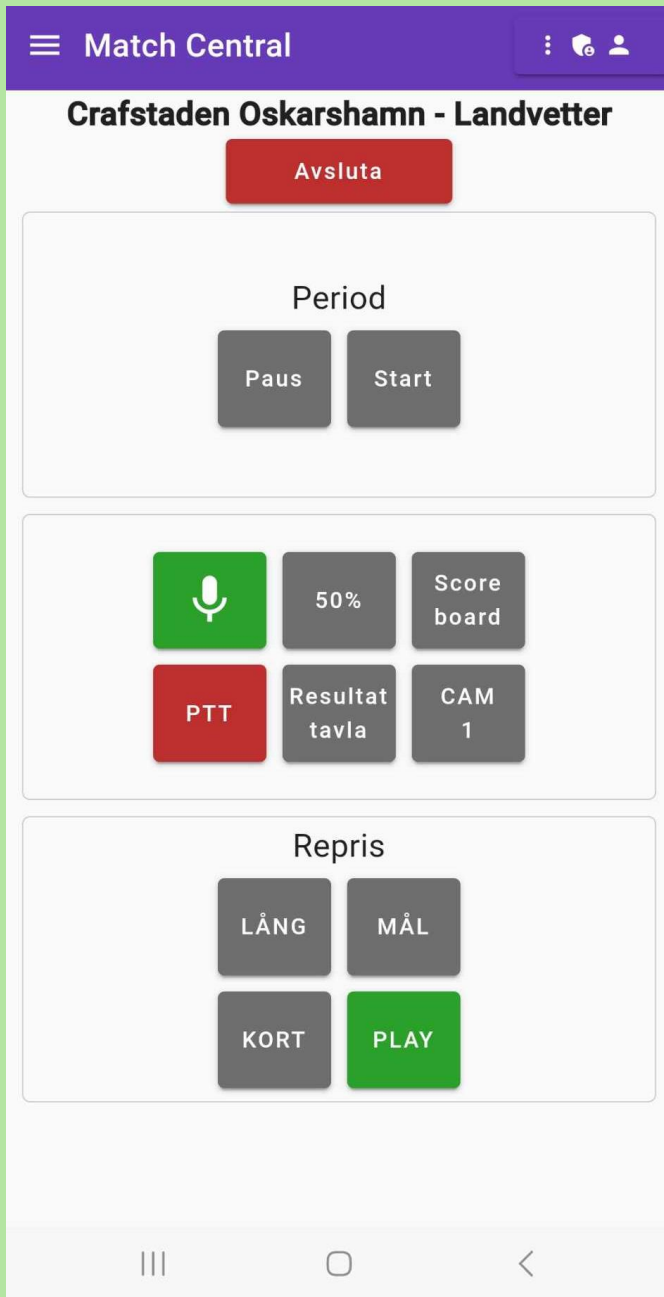

Väl inne får ni en vy av era matcher. Ni ser enbart era egna matcher. Välj aktuell match.

När ni trycker på er match kommer ni till produktionssidan.

Använder ni Match Central på en Laptop/dator och Plattor så får ni denna layout.

Crafstaden Oskarshamn - Landvetter

[Avsluta](#)

50%	Score board	
Resultat tavla	CAM 1	PTT

Period

Paus	Start
------	-------

Repris

LÅNG	MÅL
KORT	PLAY

MATCH CENTRAL KOM

LAYOUT FRÅN MOBILENHETER

Använder ni Match Central på mobilenheter får ni denna Layout.

Det är fullt möjligt att zooma i skärmen så man får större Repris knappar under match. Se exempel nedan:

MATCHCENTRAL KOM

LAYOUT PÅ LAPTOP MED DELAD SKÄRM.

Det finns olika varianter att använda Match Central på. Denna variant är 2 webbläsare igång sida vid sida. Vmix call på vänster och Match Central på höger.

The screenshot displays a Match Central interface on a laptop. The left side shows a live video feed of an indoor hockey game. The right side shows the Match Central control panel with various buttons for game management.