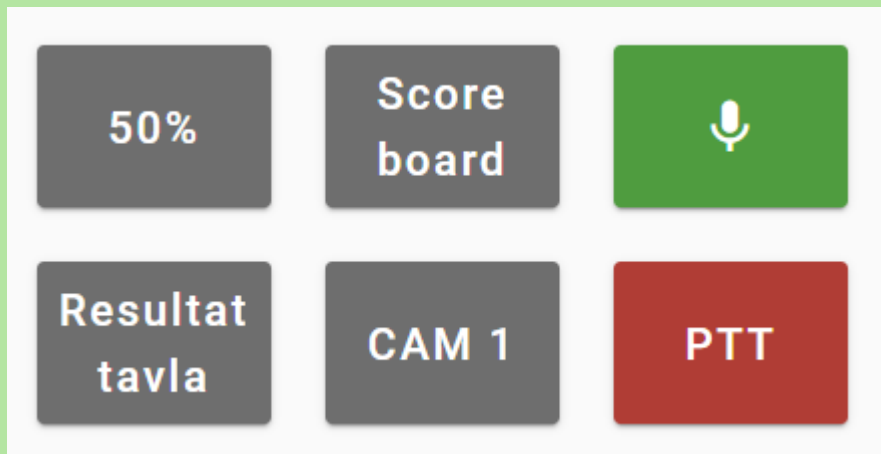

Samtliga knappar utom 50% och PTT är push for action. Vid tryck aktiveras kommandon.

50% och PTT är hold for action. Du behöver hålla knappen nedtryckt för effekt.

Vid uppspelning av repris så spelas klippet upp i slowmotion så länge 50% knappen hålls nedtryckt.

50%

Håll ned för att aktivera slowmotion på en repris. Bli grön när den är aktiverad. När du släpper återgår reprisen till normal uppspelningshastighet.

Score board

Trycker ut Scoreboard uppe.

Tryck för att slå på/stänga av mikrofonljud ut i sändning. Grön: Ljud är på. Kommentatorljud stängs automatiskt av före match och under period paus. Användningsområde: Om du behöver hosta under match

Resultat tavla

Trycker ut Resultattavla nere. Användningsområde: När du vill visa resultat från matchen. Vid avbrott, efter mål osv.

CAM 1

Går till Kameran

PTT

Prata med producent under match. Ej aktiv just nu.