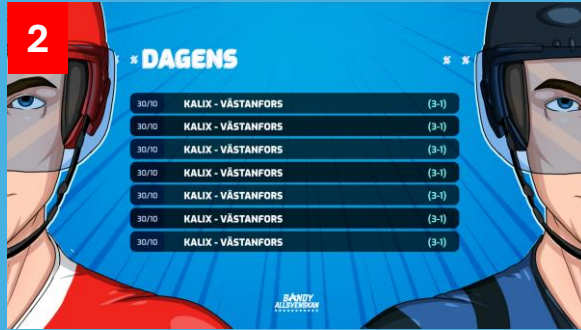

Reklam

Loop av highlights från första halvlek med statistik.

Reklam

Utzoomad bild med resultat.

Matchstart

Utzoomad bild med resultat. Inväntar eventuell intervju.

Resultat övriga matcher

Statistik lagen emellan