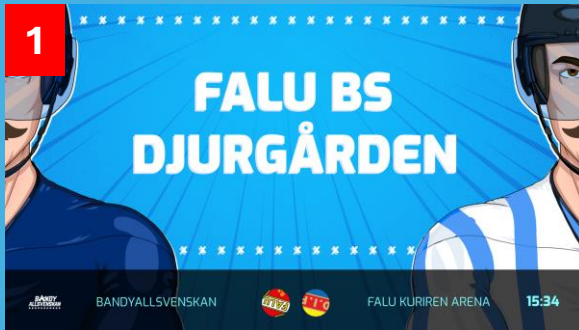

## BANDYALLSVENSKAN HERR

Starta strax som räknar ner till start

Reklam ca 1.40 min

Kommentatorskytt – Signal för att kommentator är live och kan börja hälsa välkommen

Tavla nere som visar vilka lag som spelar.